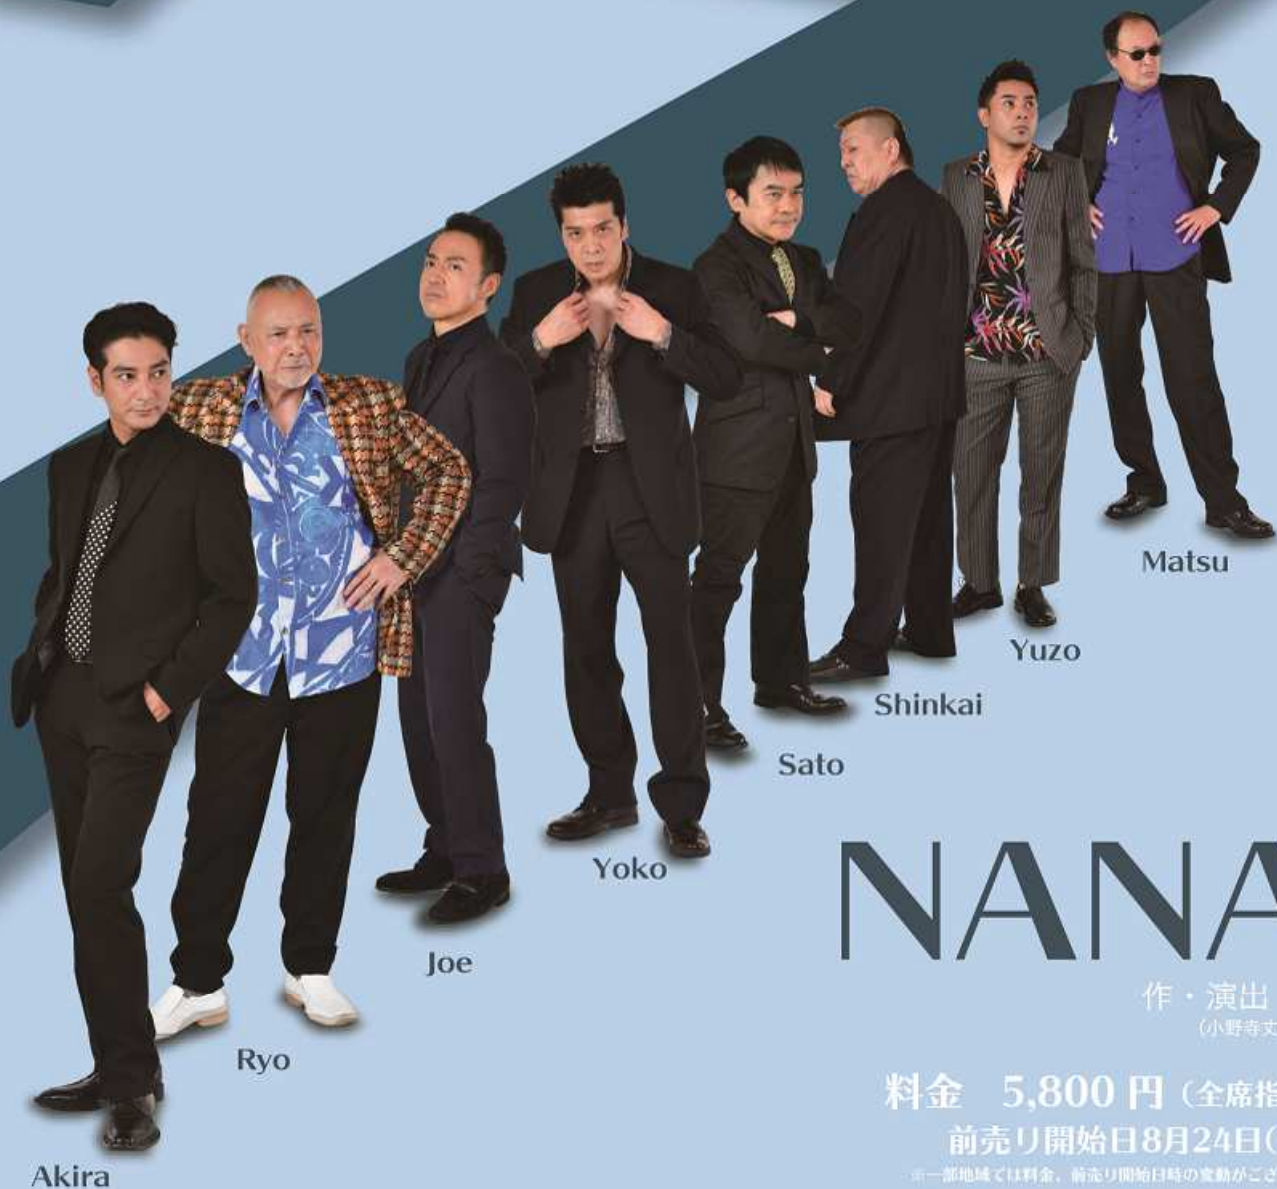

JOE Company

NANA

作・演出 丈
(小野寺丈改め)

料金 5,800 円 (全席指定)

前売り開始日 8月24日(火)

※一部地域では料金、前売り開始日時の変動がございます

東京公演 中野ザ・ポケット 9月30日(水)~10月11日(月)

札幌公演 札幌市教育文化会館小ホール 10月13日(水)

宮古島公演 マティダ市民劇場 10月17日(日)

福山公演 広島県民文化センターふくやま 10月19日(火)

大阪公演 一心寺シアター倶楽 10月22日(金)~24日(日)

舞台配信決定!

10月29日(金)~11月1日(月)

公演 DVD も販売決定!

7 NANA

作・演出 文
(小野寺史哉)

組の親分が撃たれ、植物人間になり廃業を余儀なくされた組員達は、一念発起し保育園を経営する。訪れたのは組の金を盗んで破門になった男や、親分の仇を討った男を狙う敵対する極悪ヒットマン。そして最も来てはいけない親分まで奇跡的に回復して戻ってきた！破門になった男や保育園経営をも隠し続け、ついた嘘が勘違いを呼ぶ。数字の7に隠された秘密、何度も電話が来るナナと名乗る謎の女性の正体とは？物語は怒濤のクライマックスへと向かってゆく。